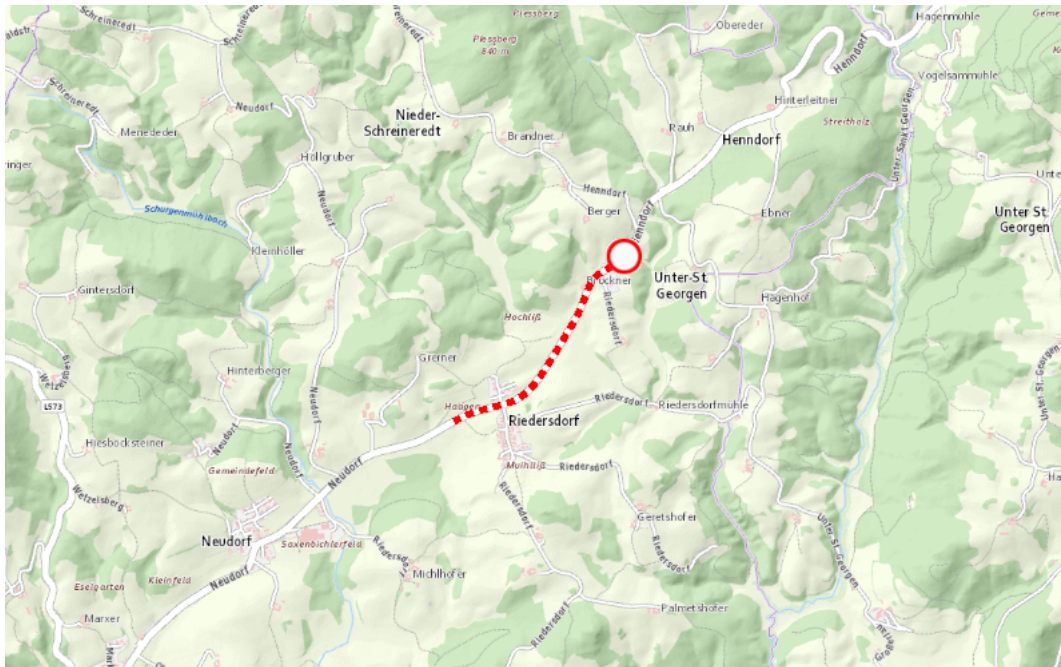

**L1434, Pabneukirchener Straße
Pabneukirchener Straße: Hinterleitner – Neudorf
Im Gemeindegebiet von Pabneukirchen in beide Richtungen**

Sperre

von Samstag, 28. Juni 2025 07:00 Uhr bis Samstag, 28. Juni 2025 20:00 Uhr

Beschreibung: zwischen Kilometer 5,0 und Kilometer 6,4 Veranstaltung gesperrt für den motorisierten Verkehr am Samstag, 28. Juni 2025, von 07.00 Uhr bis 20.00 Uhr. Umleitung beschildert

Weitere Informationen unter