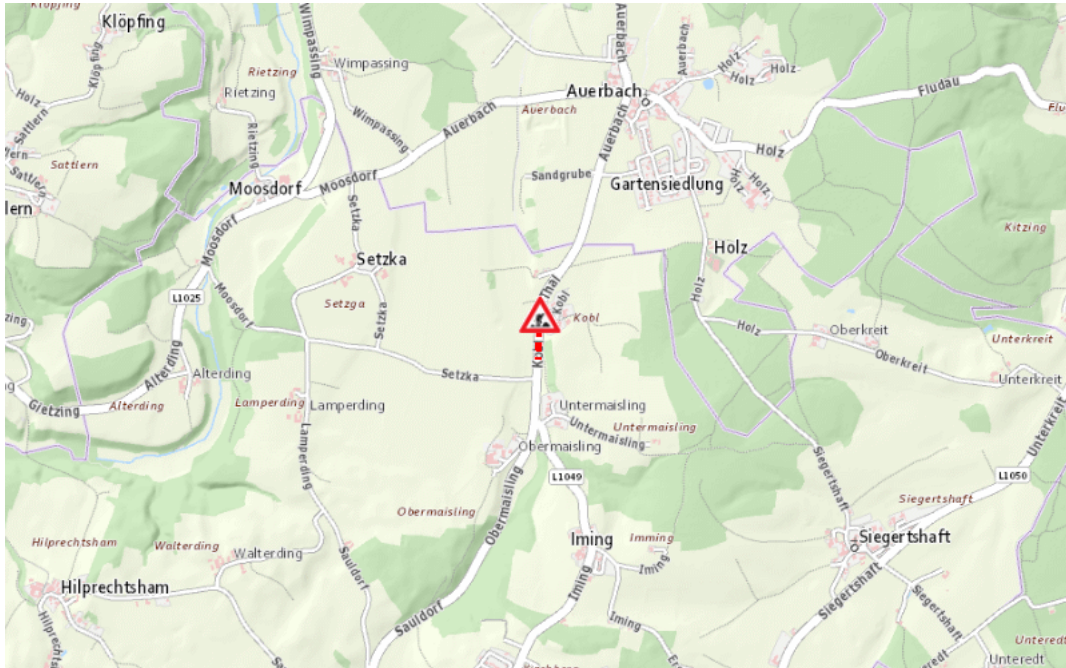

Aktuelle Verkehrsbehinderung

Abfragezeitpunkt: 10.01.2025 15:27

L1049, Auerbacher Straße Auerbacher Straße: Kobl – Imling Im Gemeindegebiet von Kirchberg bei Mattighofen im Bereich Kobl in beide Richtungen

Baustelle

von Montag, 25. November 2024 00:00 Uhr bis Montag, 30. Juni 2025 23:55 Uhr

Beschreibung: zwischen Kilometer 4,0 und Kilometer 4,2 Baustelle. Verkehr wird wechselseitig angehalten für den motorisierten Verkehr von Montag, 25. November 2024, 00.00 Uhr bis Montag, 30. Juni 2025, 23.55 Uhr.