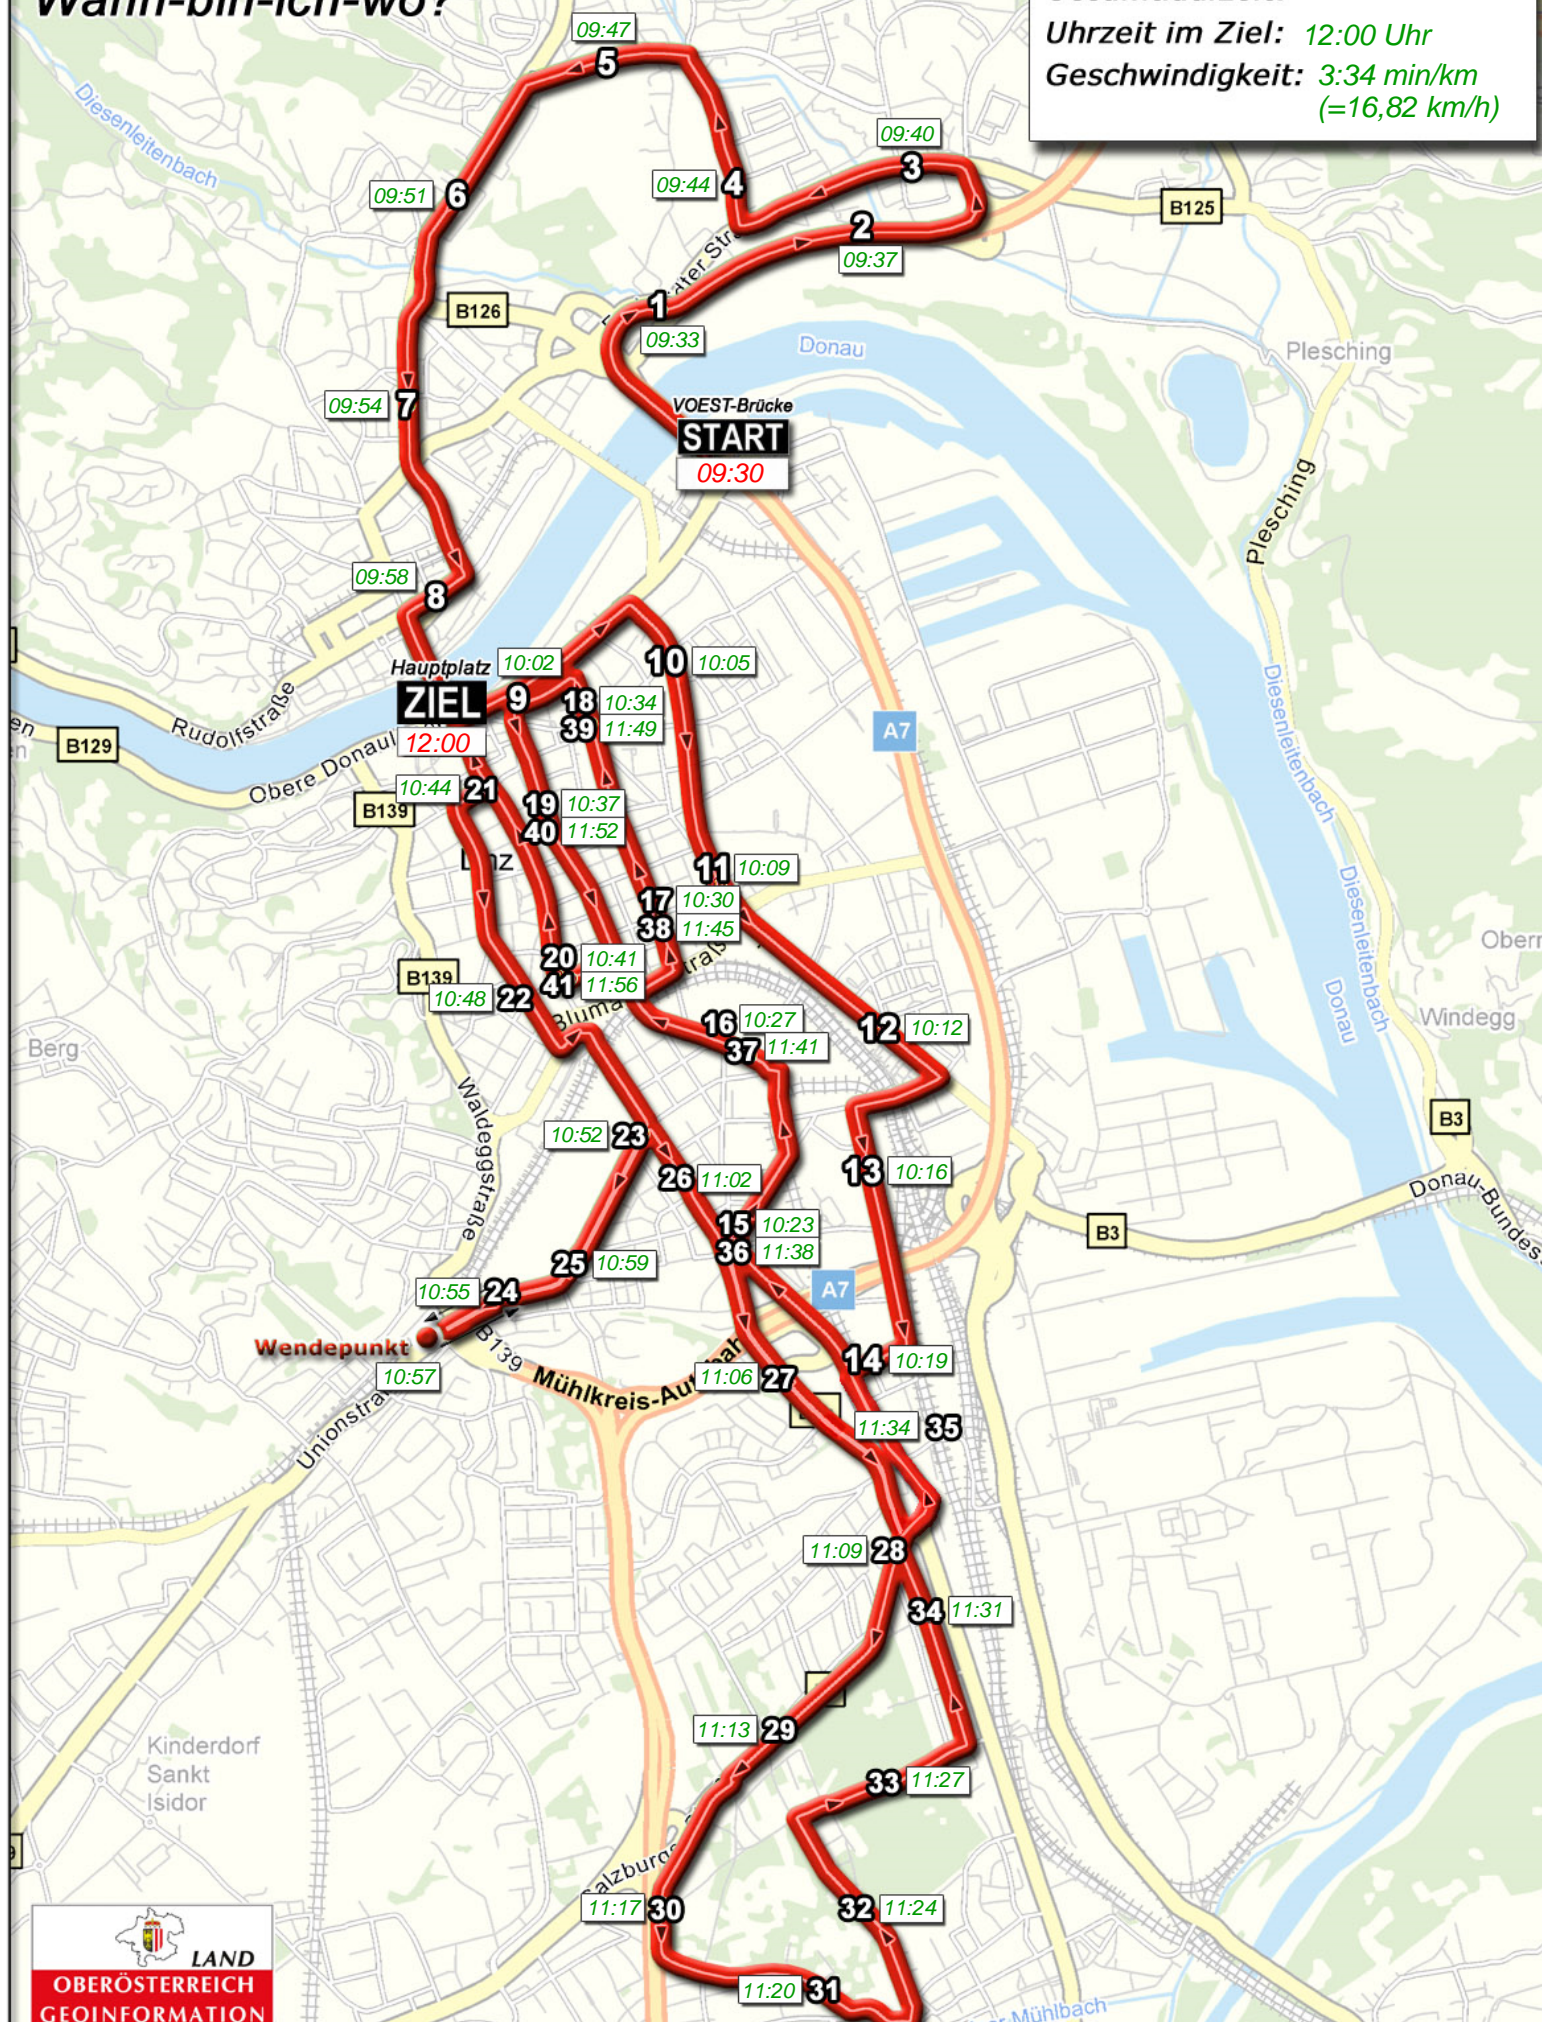

Marathonkarte mit Uhrzeit

Wann-bin-ich-wo?

Topläuferin Damen

Gesamtlaufzeit: 02:30:29
Uhrzeit im Ziel: 12:00 Uhr
Geschwindigkeit: 3:34 min/km
(=16,82 km/h)

Persönliche Laufzeitabelle für Ihren Linz Marathon